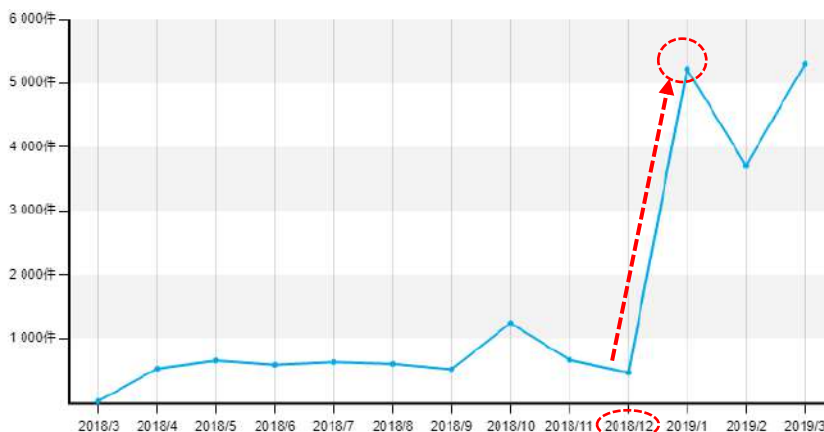

【HMB のツイート変遷】

2019 年 1 月からボディメイクに感度の高い方などのツイートが激増。新時代にブレイク予想の注目成分です。